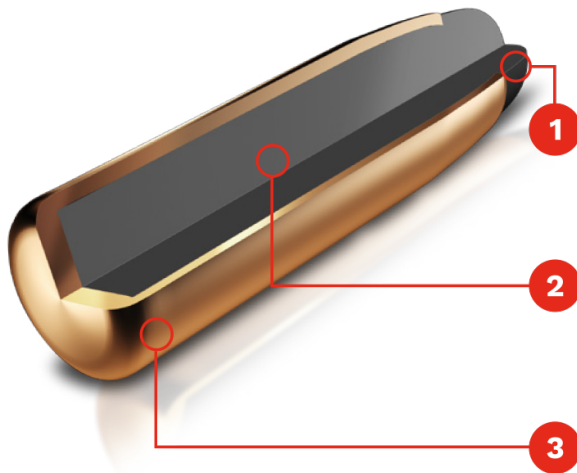

BALLISTIC DATA

Metrisch

Geschwindigkeit		Energie		Empfohlene Einschieß-Entfernung		
V0 [m/s]	840	E0 [J]	3881		100m	MRD* 169m
V50 [m/s]	791	E50 [J]	3441	50 m	-0.5	1.5
V100 [m/s]	743	E100 [J]	3036	100 m	∞	4
V150 [m/s]	697	E150 [J]	2672	150 m	-3.9	2.1
V200 [m/s]	653	E200 [J]	2345	200 m	-12.9	-4.9
V250 [m/s]	610	E250 [J]	2047	250 m	-27.6	-17.6
V300 [m/s]	569	E300 [J]	1781	300 m	-49	-37

Imperial

Geschwindigkeit		Energie		Empfohlene Einschieß-Entfernung		
V0 [ft/s]	2756	E0 [ft/lbs]	2863		100yds	MRD* 187yds
V50 [ft/s]	2607	E50 [ft/lbs]	2562	50 yds	-0.4	0.4
V100 [ft/s]	2464	E100 [ft/lbs]	2288	100 yds	∞	1.6
V150 [ft/s]	2325	E150 [ft/lbs]	2038	150 yds	-1.1	1.3
V200 [ft/s]	2190	E200 [ft/lbs]	1808	200 yds	-3.8	-0.6
V250 [ft/s]	2061	E250 [ft/lbs]	1601	250 yds	-8.3	-4.4
V300 [ft/s]	1936	E300 [ft/lbs]	1413	300 yds	-14.8	-10.1

Bullet construction of GECO SOFTPOINT

1 GECO CLASSIC TIP:
For safe deformation
and stabilit

2 GECO LEAD CORE:
For a well-balanced
performance

3 GECO TS JACKET:
For precision and barrel
protection